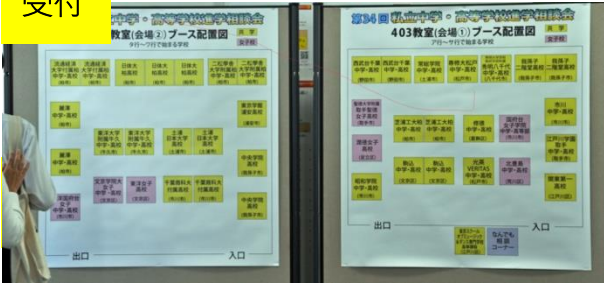

二松学舎大新松戸キャンパス

昨年度同は中止だったため2年ぶりの進学相談会でした。

開会セレモニー

NPO 塾全協東日本ブロック

内藤潤司 理事長 (ソロモン総合学院)

中央学院高等学校
校長 横田一弘 先生

斎藤由紀 実行委員長
(明和学院)

一昨年同様、403と404の[2]教室に分かれました。

受付

2年ぶりにお会いする方々が何人もおられました。

2022年11月

相談模様 (会場②)

抽選コーナー

新宿の相談会に続きランズリー先生が活躍！

各校制服ミニチュア

以前は一部の学校しか出していなかった制服ミニチュアですが、最近では東京でも埼玉でも、そして千葉でも多くの学校が用意してきています。